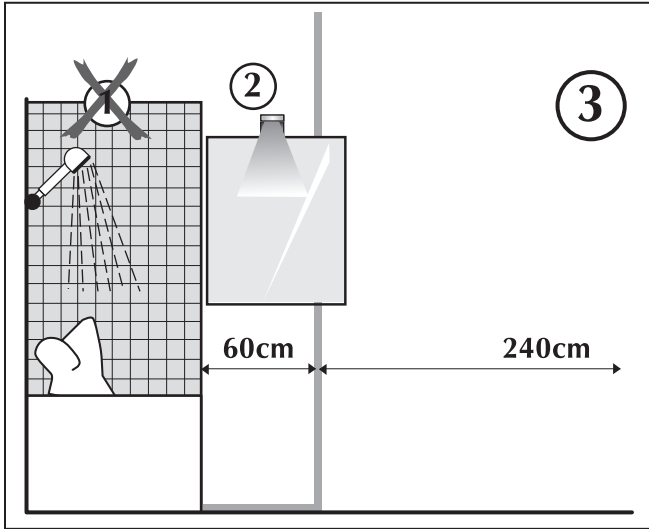

Zone de protection - Safety area - Schutzbereich
Verligheidsruimte - Zona di protezione - Zona de proteccion eléctrica

F Le fabricant préconise que l'installation et le branchement soient réalisés par un technicien qualifié.

Avertissement : ce produit doit être installé uniquement dans les volumes 2 & 3 d'une salle de bain, conformément aux exigences de la norme française d'installation électrique NF C 15-100. Nous suggérons de contacter un électricien professionnel pour toute aide.

Avertissement : Le schéma de la notice est donné uniquement à titre d'exemple. si la configuration présentée sur le schéma ne correspond pas à celle de votre salle de bains, nous vous suggérons fortement de contacter un électricien professionnel pour réaliser l'installation selon la norme NF C 15-100

GB The manufacturer recommends that the installation and the connection be done by a qualified technician.

D Das Anbringen des Spiegelschranks sollte nur unter Berücksichtigung der Badinstallationsvorschrift VDE 0100 Teil 701 durch einen Fachmann erfolgen.

NL De fabrikant beveelt aan de installatie en de aansluiting toe te vertrouwen aan een gekwalificeerde technicus.