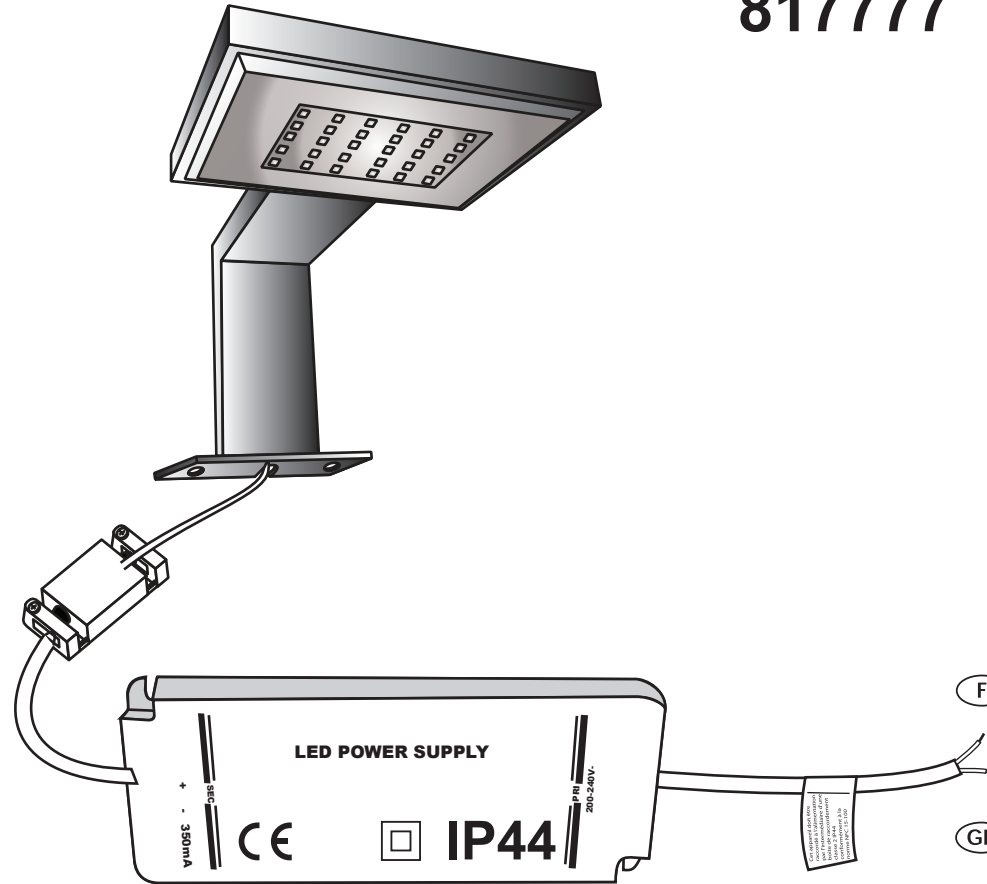

817777

F Garantie
Ce produit est garanti pendant une période de 2 ans à compter de la date d'achat. La garantie couvre les défauts de fabrication constatés lors d'un usage normal à l'exclusion des pièces soumises à une usure naturelle (Lampes ou starter par exemple).

GB Guarantee
This product is guaranteed for a period of 2 years from date of purchase. The guarantee covers any product failure which may occur due to manufacturing fault. But specifically excludes any parts subject to normal wear. (eg. bulbs fluorescent tubes).

D Garantie
Wir geben eine Garantie auf die Dauer von 2 Jahren, beginnend mit dem Datum des Kaufs. Für alle innerhalb der Garantiezeit auftretenden Mängel, die auf Material oder Fabrikationsfehler zurückzuführen sind, wird kostenloser Ersatz geleistet, ausgenommen sind Teile der elektrischen Anlage, die einem natürlichen Verschleiß unterliegen.

NL Waarborg
De kast heeft vanaf aankoopdatum 2 jaar waarborg. De waarborg dekt fabricagefouten maar kan niet aangewend worden bij slijtage van onderdelen (vb. lampen, schakelaar).